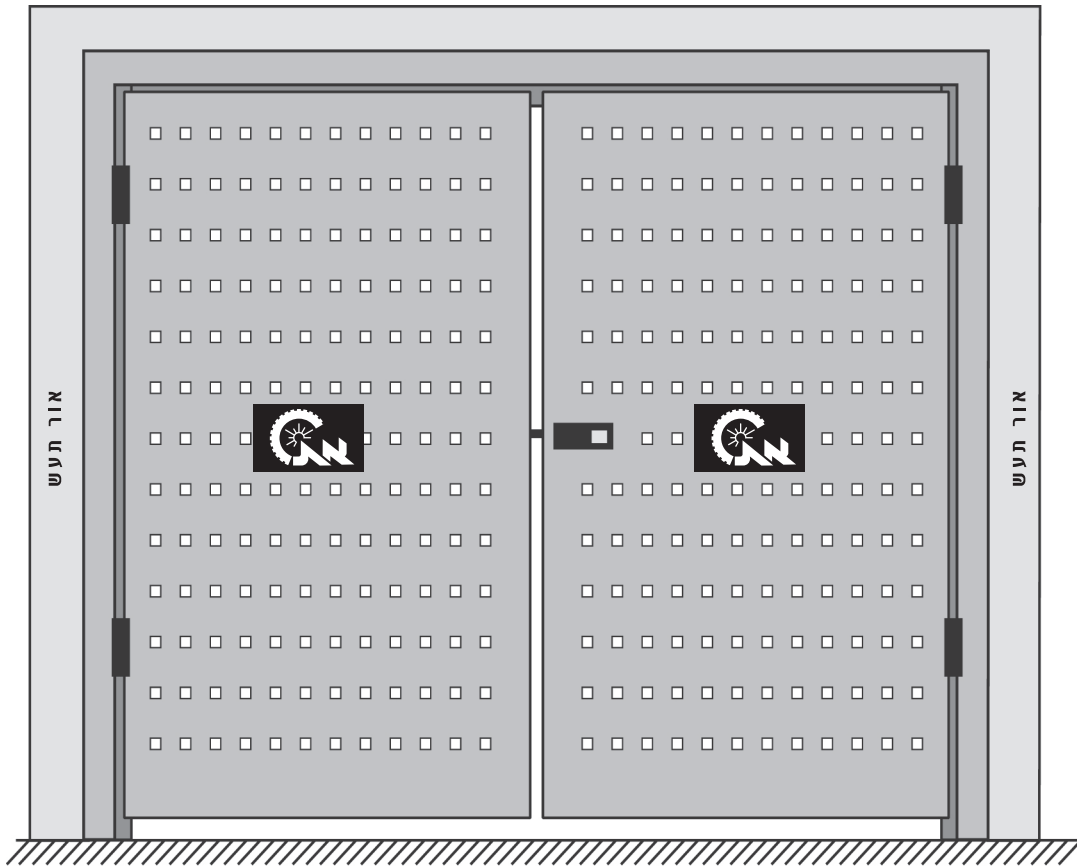

דורון מנוקב

מפרט טכני:

- בכמויות גדולות ניתן להזמין ניקוב לפי רצון המזמין.
- השערים בנויים מפח מכופף 1.5 מ"מ מגולוון וצבוע בתנור בגוון לפי בקשת המזמין.

דורון אטום