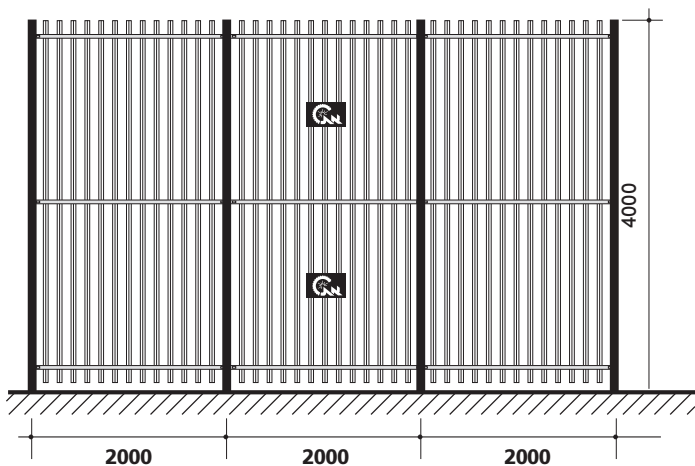

- מפרט טכני:**
- הגדר מיצרת בכל גובה בהתאם לדרישות המזמין.
 - הגדר מיועדת למגרשי ספורט.
 - כל החיבורים פנימיים ואינם נראים בחזית הגדר.
 - כל חלקי הגדר מגולוונים עם אפשרות לתוספת צבע בהתאם להנחיית המזמין.
 - בראש העמוד מכסה פירמידלי מפח מגולוון או פלסטיק.
 - אפשרויות עיגון:
 - קידוח כוס - פרט עיגון מס' 9.
 - או פרט עיגון לאדמה מס' 3.

ספורט ערן דגם ב'

- אופציה לחיזוק עמוד (במקרה הצורך)