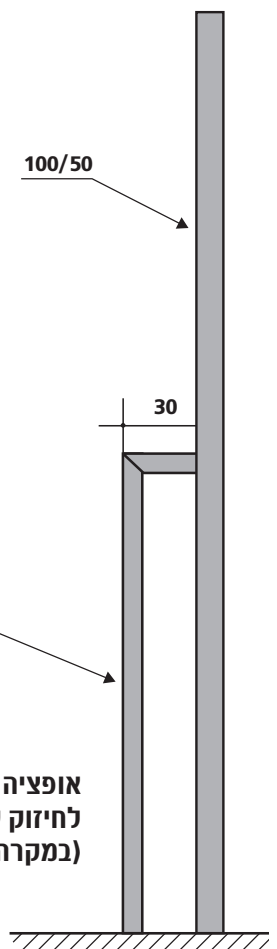

- מפרט טכני:**
- הגדר מיצרת בכל גובה בהתאם לדרישות המזמין.
 - הגדר מיועדת למגרשי ספורט.
 - כל החיבורים פנימיים ואינם נראים בחזית הגדר.
 - כל חלקי הגדר מגולוונים עם אפשרות לתוספת צבע בהתאם להנחיית המזמין.
 - בראש העמוד מכסה פירמידלי מפח מגולוון או פלסטיק.
 - אפשרויות עיגון:
 - קידוח כוס - פרט עיגון מס' 9.
 - או פרט עיגון לאדמה מס' 3.

ספורט ערן דגם ב'

- אופציה לחיזוק עמוד (במקרה הצורך)