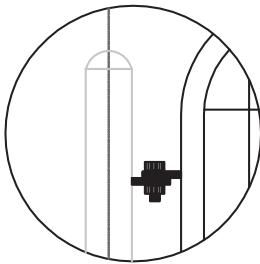

פרט חיבור מסגרת/עמוד

דגם סיון - פרופיל המסגרת עשוי מצינור, ראה טבלה:

2000	1580	1080	גובה הגדר
2" או 60/60	2" או 60/60	צינור 2"	פרופיל עמוד
צינור 1" או 1.25"	צינור 1"	צינור 1"	פרופיל מסגרת