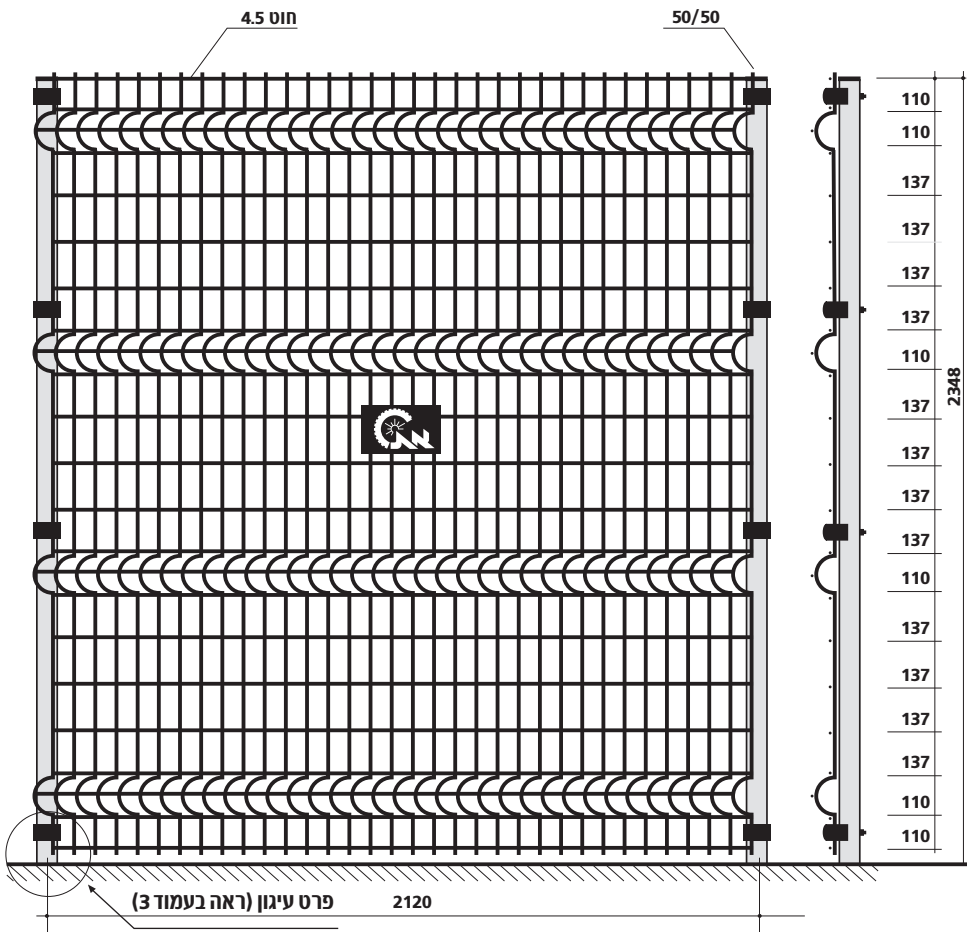

חן צמרת 180

מפרט טכני:

- הרשת בנויה מחוט מגולוון בתוספת צבע פוליאסטר בתנור.
- חיבור הרשתות לעמוד יוצר הקשחה בצידי הרשת בנוסף להקשחה של צלעות החיזוק האופקיות.
- בשיפועים יש להשתמש בעמודי קפיצה לפי הזמנה מיוחדת.
- הגדר בנויה להרכבה עצמית בשיטת עשה זאת בעצמך.
- הגדר מהווה בסיס מעולה לצמחייה מטפסת.

גדרות רשת

חן צמרת 240

המוצרים הנ"ל בהזמנה מיוחדת בכמות של מעל 500 מטר אורך