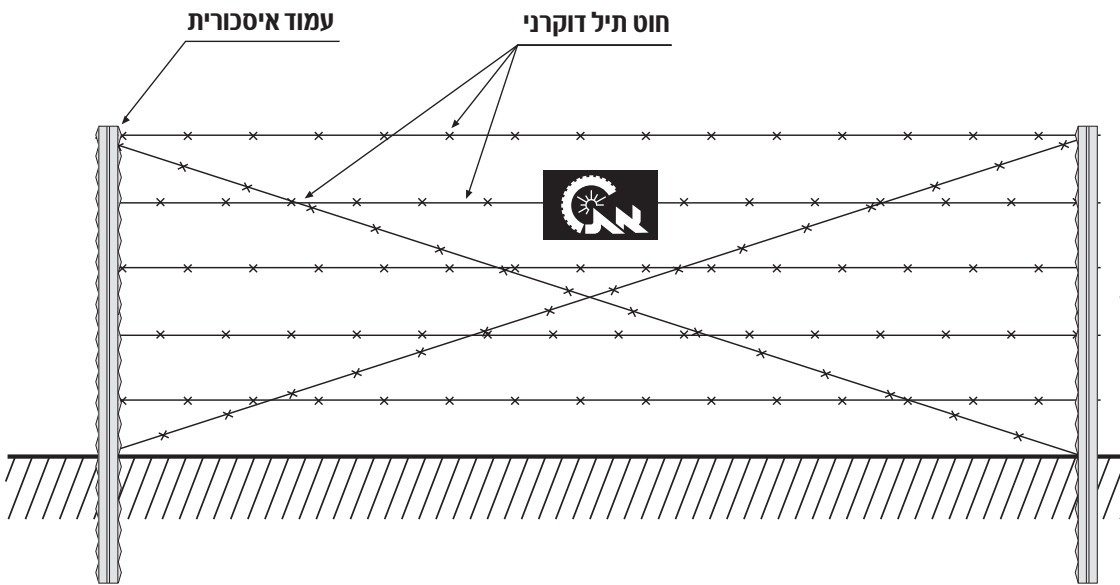

- מפרט טכני:**
- גדר ביתית בגובה 600-1500 מ"מ.
 - יש לעגן תמיכות לאורך הגדר לכל עמוד חמישי, עמודי פינה ועמודי קצה.
 - עמודי הגדר מגולוונים וצבועים ירוק בתנור.
 - הרשת מרותכת, מגולוונת ומצופה פלסטיק בצבע ירוק.
 - ניתן להחליף לרשת חולייתית בתוספת חוטי מתיחה.

גדר בקר

- מפרט טכני:**
- משמשת לתיחום שדות מרעה ולסגירת תאי שטח בזמן תגובה מהיר ובמחיר נמוך.
 - המרחק בין עמודי הגדר - 4 מ'.

עמוד איסכורית