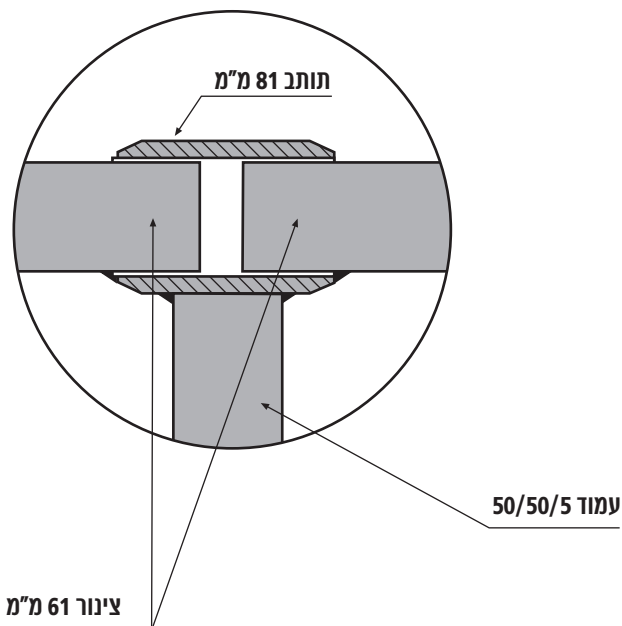

מפרט טכני:

- הגדר מתאימה לשמש כמעקה בטיחות לפי ת"י 1142.
- ניתן לקבל צפיפות רשת שונה לכמויות גדולות.
- הגדר מגולוונת וצבועה בתנור לפי דרישת המזמין.

פרט חיבור תותב

פרט חיבור רשת/עמוד