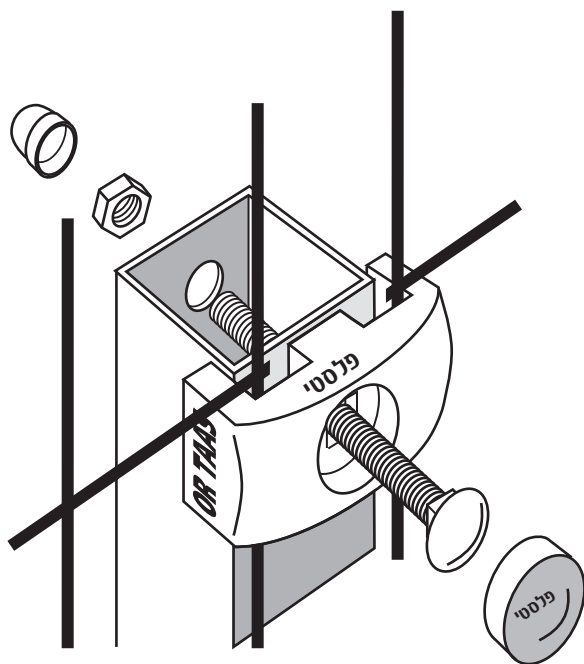

## מפרט טכני:

- הרשת בנויה מחוט מגולוון בתוספת צבע פוליאסטר בתנור.
- חיבור הרשתות לעמוד יוצר הקשחה בצידי הרשת בנוסף להקשחה העליונה והתחתונה.
- בכמויות מעל 1000 מ' ניתן להזמין בגבהים ובצבעים לפי דרישת המזמין.
- בשיפועים יש להשתמש בעמודי קפיצה לפי הזמנה מיוחדת.
- הגדר בנויה להרכבה עצמית בשיטת עשה זאת בעצמך.
- הגדר מהווה בסיס מעולה לצמחייה מטפסת.
- הגדר משמשת לתיחום ולהגנת גינות וגנים ציבוריים.