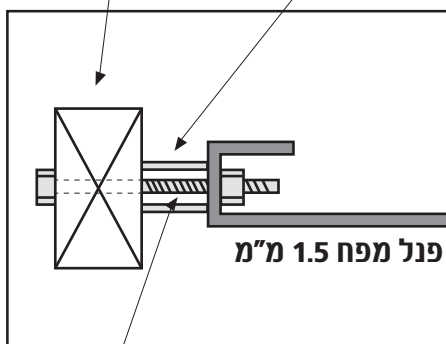

מפרט טכני:

- הגדר משמשת כגדר חיצונית למוסדות חינוך, למפעלים, למשרדים ולמרכזים מסחריים.
- ניתן להזמין ניקוב הפחים לפי רצון המזמין.
- הגמר כולל גיליון בצבע בתנור בגוון לפי בחירת המזמין.
- מתאים לסגירה ויזואלית של מתקנים באיזורים יוקרתיים.

פרט חיבור - מבט על

ספייסר 22 מ"מ עמוד 80/40

בורג 10 מ"מ