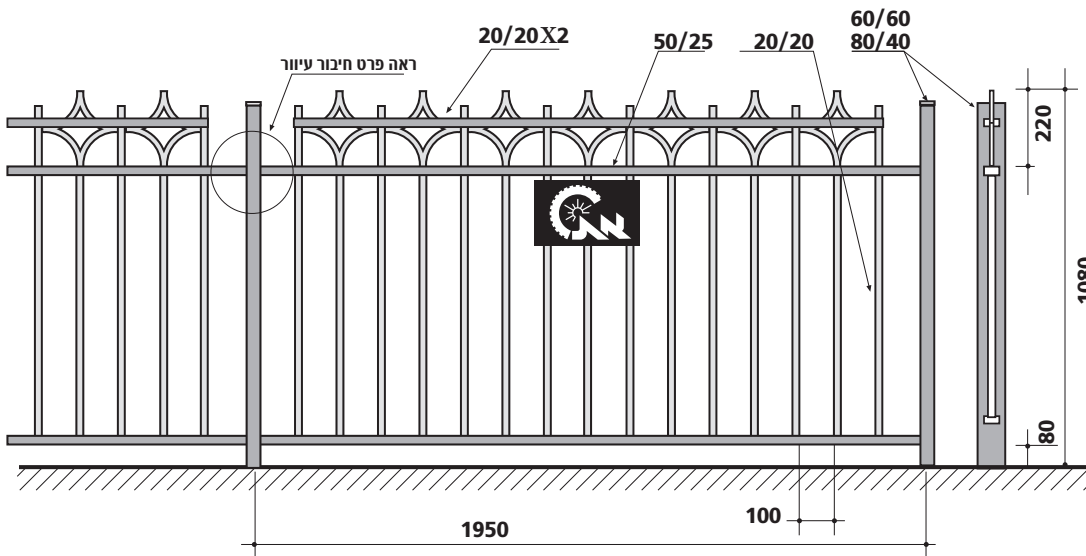

דגם מיקה

מפרט טכני:
 הגדר בנויה מאלמנטים מגולוונים בתוספת צבע בתנור לפי בחירת המזמין.
 הגדר מתאימה לגידור חיצוני במוסדות חינוך.

גדרות מוסדיות

פרט חיבור עיזור