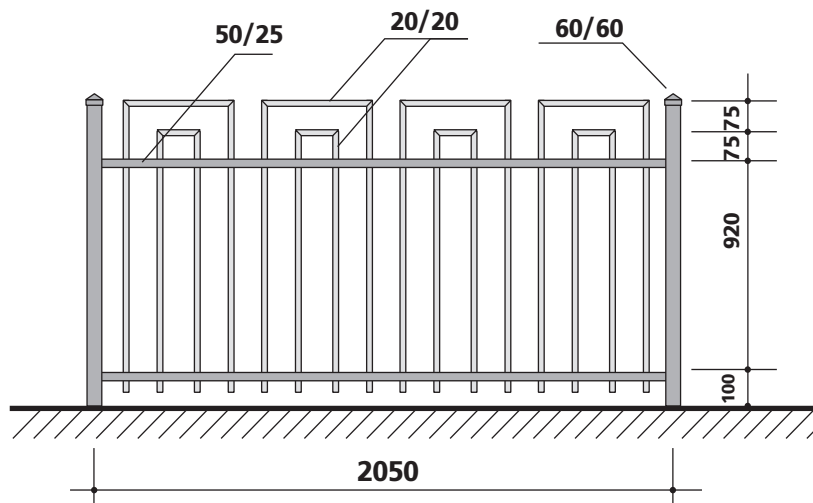

מפרט טכני:

- הגדר מיוצרת בכל גובה בהתאם לדרישת המזמין.
- גובה הגדר קובע את סוג הפרופילים המרכיבים אותה.
- כל החיבורים והריתוכים פנימיים ואינם נראים בחזית הגדר.
- כל חלקי הגדר מגולוונים עם אפשרות לתוספת צבע בהתאם להנחיית המזמין.
- בראש העמוד מכסה פירמידלי מפח מגולוון / פלסטיק.
- ישנה אפשרות לחיזוק העמודים לעמידה בתקן 1142 למעקות בטיחות.

מעקה בטיחות נועה

פרט חיבור עיוור