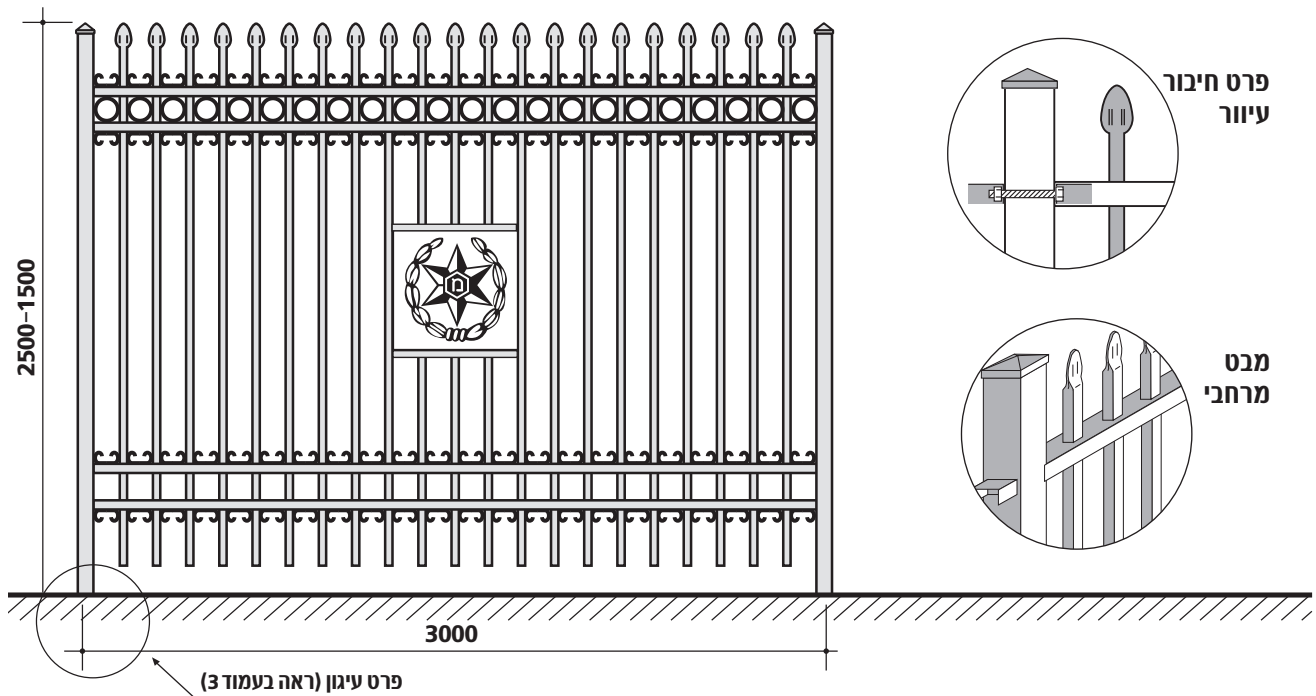

מפרט טכני:

- גובה הגדר בהתאם לדרישת המזמין.
- הגדר בנויה מאלמנטים מגולוונים בתוספת צבע בתנור לפי בחירת המזמין.
- ניתן להוסיף פרופילים אופקיים וקישוטים לפי דרישה.
- ניתן להוסיף סמלים או כיתוב בחיתוך לייזר.