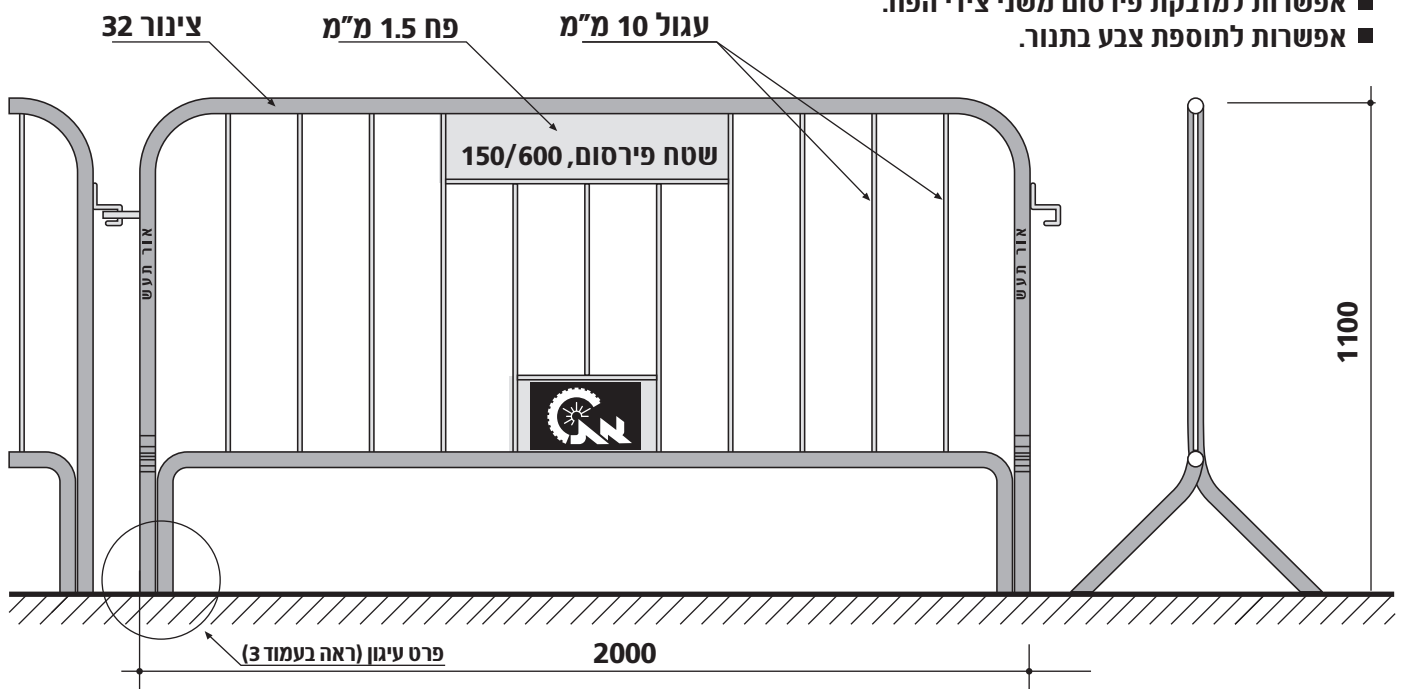

- מפרט טכני:
- כל האלמנטים מגולוונים בתוספת צבע בתנור.
 - עיגון העמודים ביסודות בודדים לקרקע.

- מפרט טכני:
- כל האלמנטים מגולוונים בחם לאחר הייצור.
 - אפשרות למדבקת פירסום משני צידי הפח.
 - אפשרות לתוספת צבע בתנור.