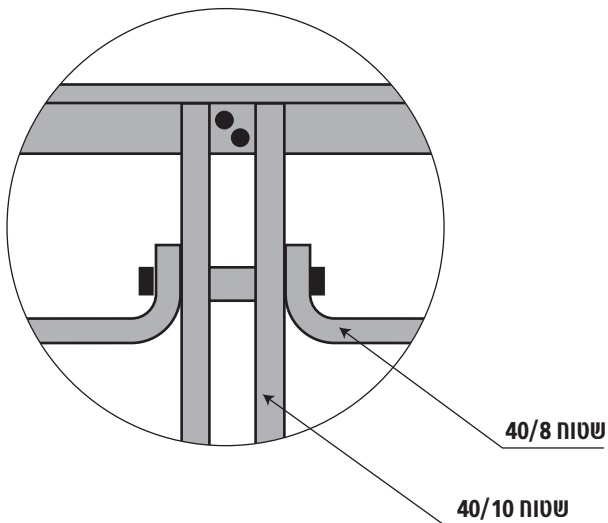

**מפרט טכני:**

- הגדר מתאימה לשמש כמעקה בטיחות לפי ת"י 1142.
- הגדר מגולוונת וצבועה בתנור לפי דרישת המזמין.
- יש אפשרות לשינוי פרט קורה אופקית בהתאם לדרישת המזמין.
- יש אפשרות לשנות פרופיל העמוד בהתאם לבחירת המזמין.

**פרט חיבור**

**פרט פינה**