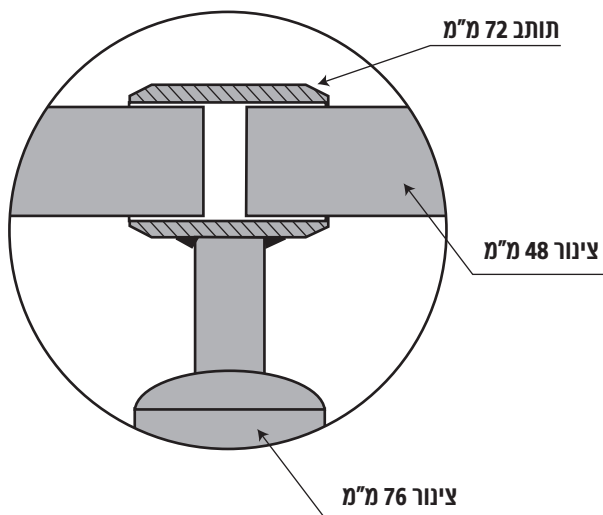

### מפרט טכני:

- הגדר מתאימה לשמש כמעקה בטיחות לפי ת"י 1142.
- הגדר מגולוונת בחם לאחר הייצור.
- ניתן להוסיף צביעה בתנור בגוון לפי דרישת המזמין.

## פרט חיבור תותב

## פרט חיבור תחתון מסגרת/עמוד