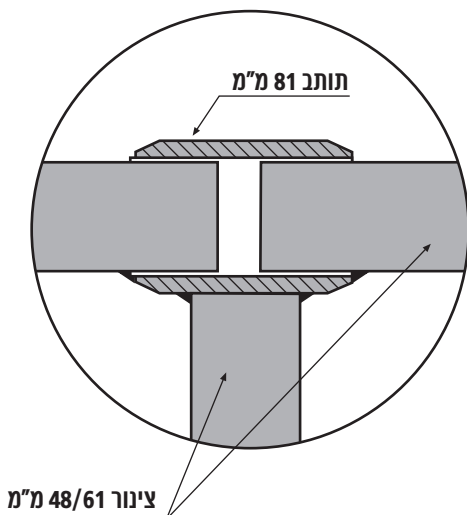

מפרט טכני:

- הגדר מתאימה לשמש כמעקה בטיחות לפי ת"י 1142.
- הגדר מגולוונת וצבועה בתנור בגוון לפי דרישת המזמין.
- ניתן להתאמה בתוואי משופע, ובשינויי כוון.

פרט חיבור תותב

פרט חיבור תחתון מסגרת/עמוד