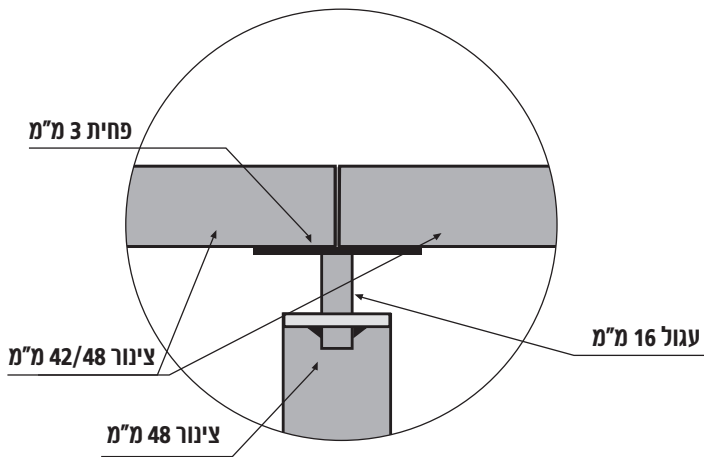

מפרט טכני:
 ■ הגדר מתאימה לשמש כמעקה בטיחות לפי ת"י 1142.
 ■ הגדר מגולוונת וצבועה בתנור בגוון לפי דרישת המזמין.

פרט חיבור

פרט חיבור תחתון מסגרת/עמוד

מאחז יד אורה