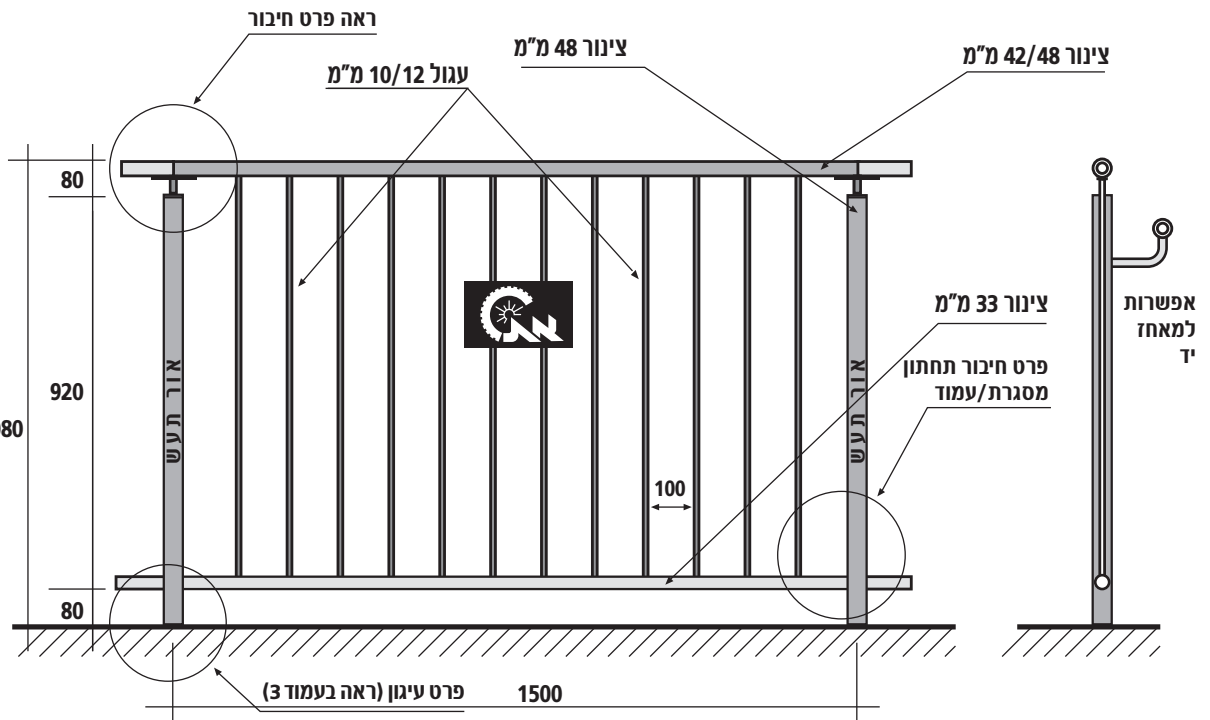

מפרט טכני:
 ■ הגדר מתאימה לשמש כמעקה בטיחות לפי ת"י 1142.
 ■ הגדר מגולוונת וצבועה בתנור בגוון לפי דרישת המזמין.

פרט חיבור

פרט חיבור תחתון מסגרת/עמוד

מאחז יד אורה