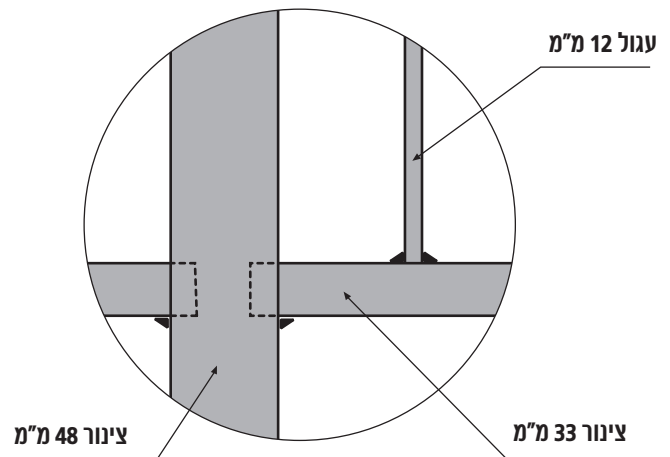

מפרט טכני:
 ■ הגדר מתאימה לשמש כמעקה בטיחות לפי ת"י 1142.
 ■ הגדר מגולוונת וצבועה בתנור בגוון לפי דרישת המזמין.

פרט חיבור

פרט חיבור תחתון מסגרת/עמוד

מאחז יד אורה