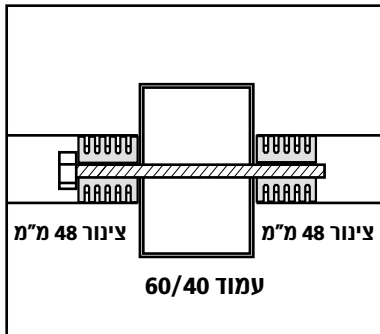

פרט חיבור עמוד צינור

פרט חיבור קורה 60/40

מפרט טכני:

- המעקה משמש כמעקה בטיחות לטכנאים ואנשי תחזוקה.
- כל האלמנטים מגולוונים עם אפשרות לצבע פוליאסטר בתנור.
- הרכבה ללא ריתוכים בשטח.