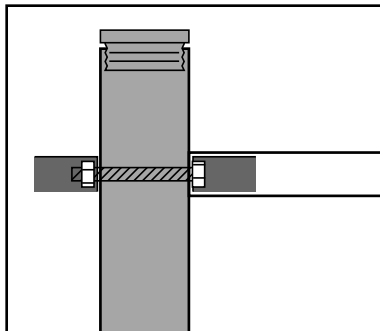

פרט חיבור עמוד צינור

פרט חיבור קורה 60/40

מפרט טכני:

- המעקה משמש כמעקה בטיחות לטכנאים ואנשי תחזוקה.
- כל האלמנטים מגולוונים עם אפשרות לצבע פוליאסטר בתנור.
- הרכבה ללא ריתוכים בשטח.