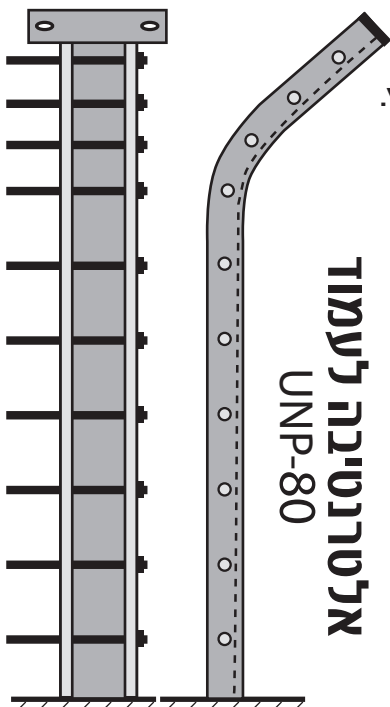

מפרט טכני:

- הגדר מתאימה לשמש כמעקה בטיחות לפי ת"י 1142.
- הגדר מגולוונת וצבועה בתנור לפי דרישת המזמין.
- יש אפשרות לחיבור העמוד עם הקורות האופקיות באמצעות ברגי אלן או ברגי עץ.
- יש אפשרות לשנות פרופיל העמוד או הקורה האופקית בהתאם לבחירת המזמין.
- ניתן להזמין כבלים ואביזרים מנירוסטה.

פרט חיבור תותב

פרט מתיחת כבל