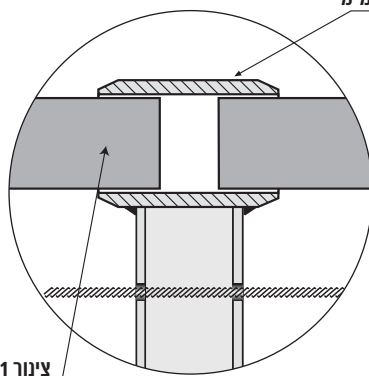

מפרט טכני:

- הגדר מתאימה לשמש כמעקה בטיחות לפי ת"י 1142.
- הגדר מגולוונת וצבועה בתנור לפי דרישת המזמין.
- יש אפשרות לחיבור העמוד עם הקורות האופקיות באמצעות ברגי אלן או ברגי עץ.
- יש אפשרות לשנות פרופיל העמוד או הקורה האופקית בהתאם לבחירת המזמין.
- ניתן להזמין כבלים ואביזרים מנירוסטה.

פרט חיבור תותב

פרט מתיחת כבל