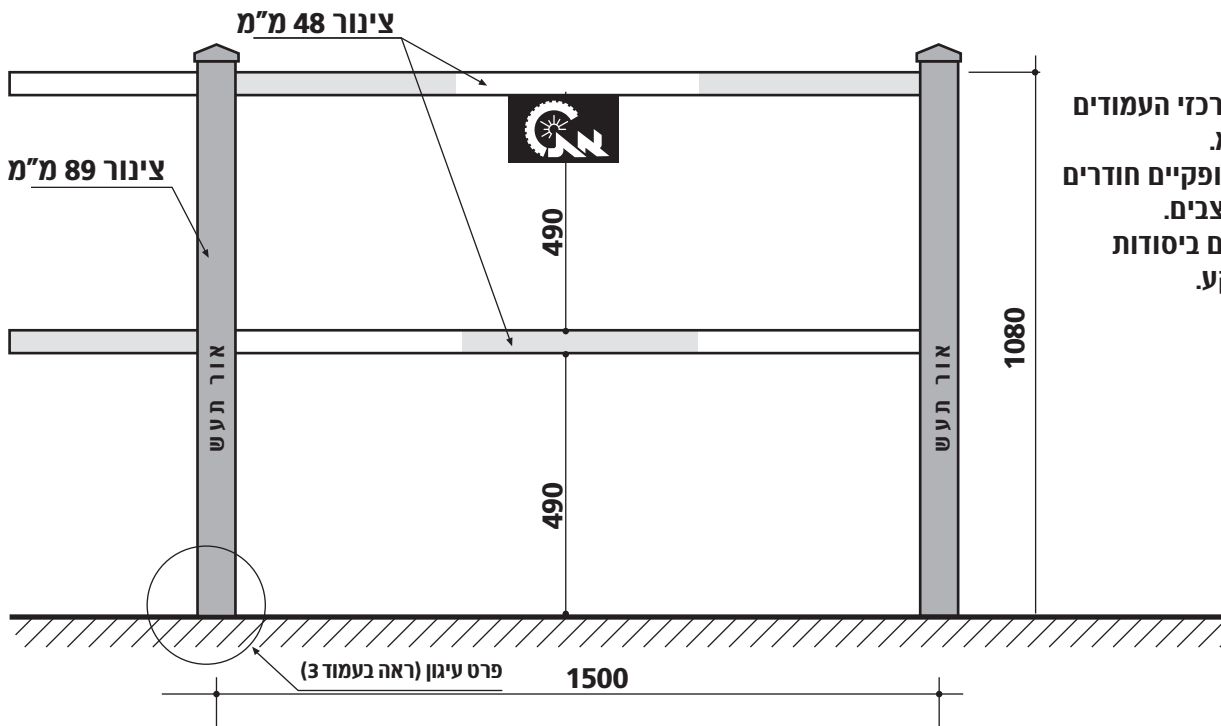

- מפרט טכני:
- ניתן להאריך המחסומית עד 2000 מ"מ.
 - כל האלמנטים מגולוונים עם צבע פוליאסטר בתנור.
 - פרופיל העמודים: 70/70, 60/40, 80/80, 80/40 מ"מ.
 - פרופיל הקשתות: צינור 48 מ"מ או צינור 61 מ"מ.
 - ניתן להוסיף קשת שלישית בהתאמה.

- מפרט טכני:
- ניתן לרווח מרכזי העמודים עד 2000 מ"מ.
 - הצינורות האופקיים חודרים לעמודים הניצבים.
 - עיגון העמודים ביסודות בודדים לקרקע.